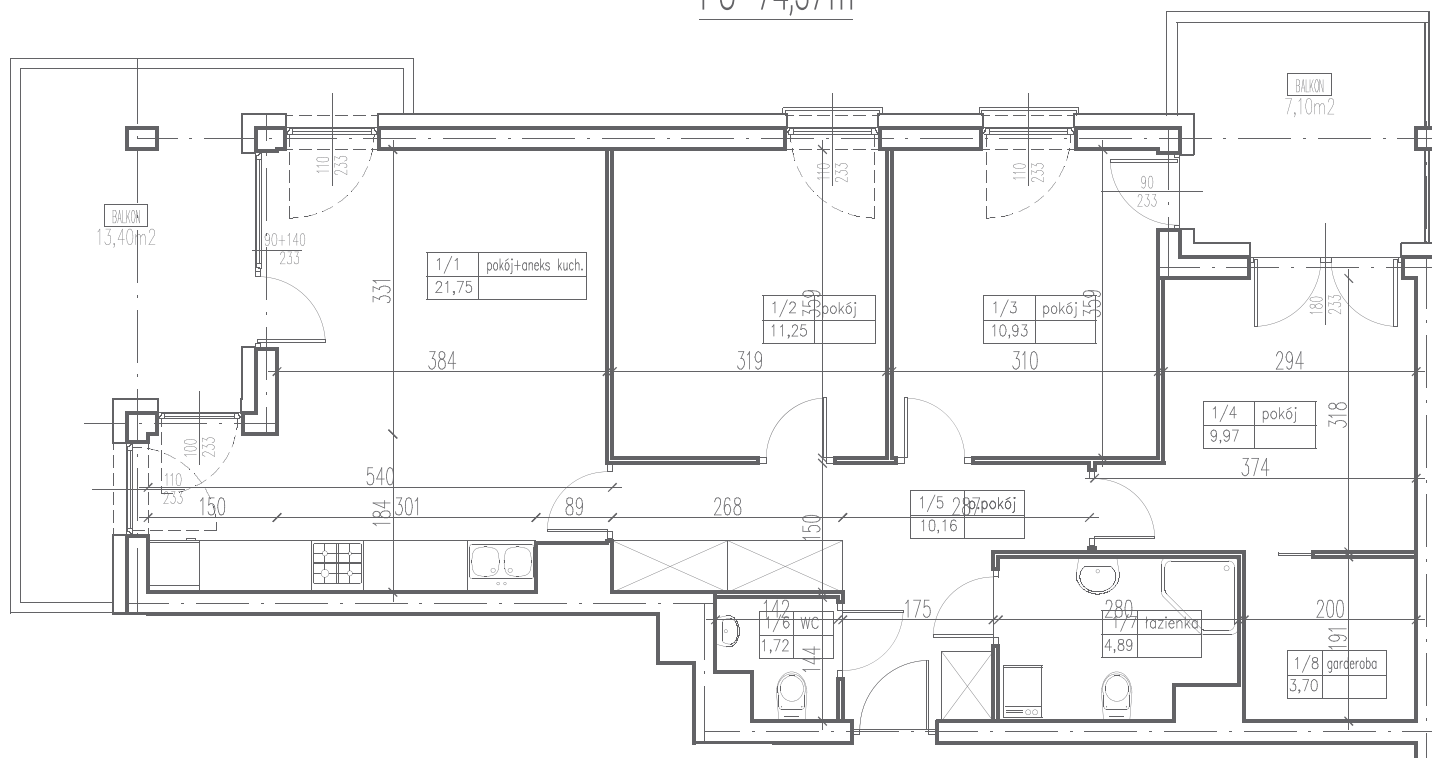

III  
**ULTRA SONATA**  
 APARTAMENTY

M70 (4PK)  
 PU= 74,37m<sup>2</sup>

1 pokój z aneksem	21,75 m <sup>2</sup>
2 pokój	11,25 m <sup>2</sup>
3 pokój	10,93 m <sup>2</sup>
4 pokój	9,97 m <sup>2</sup>
5 przedpokój	10,16 m <sup>2</sup>
6 WC	1,72 m <sup>2</sup>
7 łazienka	4,89 m <sup>2</sup>
8 garderoba	3,70 m <sup>2</sup>
balkon	13,40 m <sup>2</sup>
balkon	7,10 m <sup>2</sup>