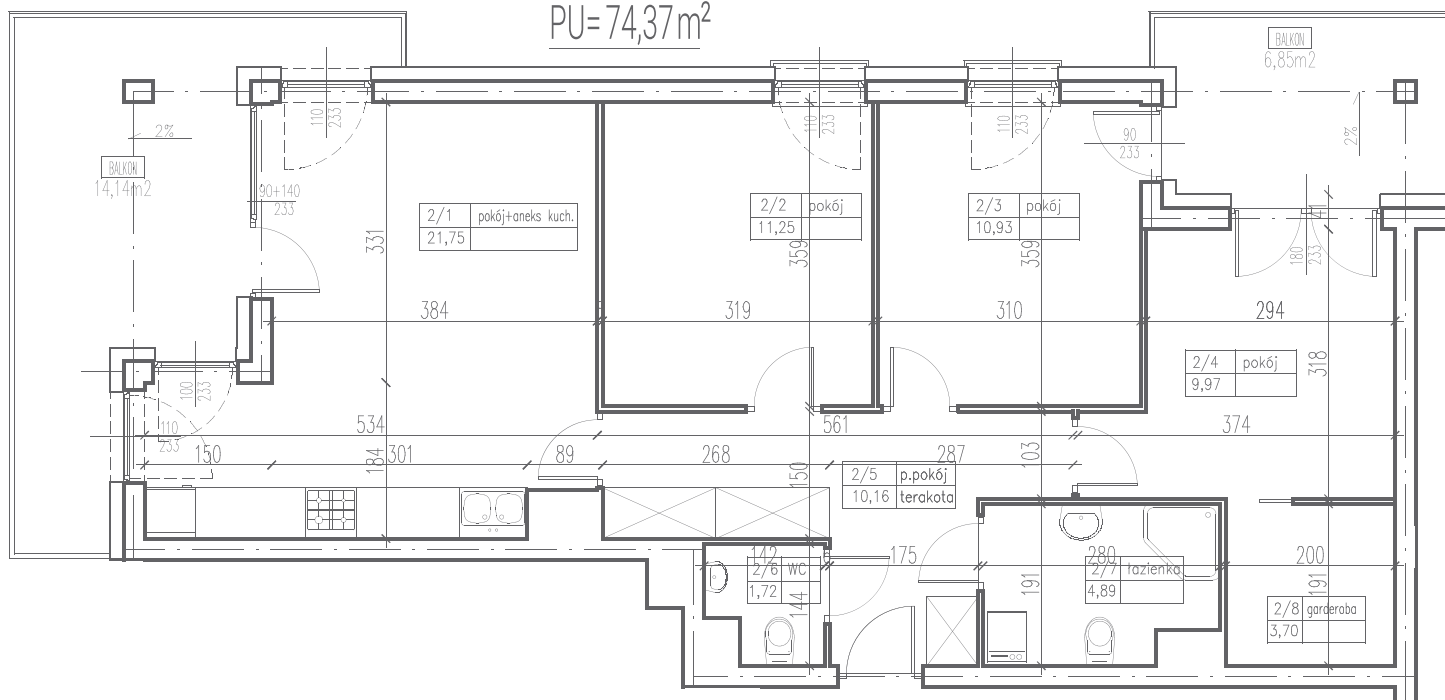

III
ULTRA SONATA
 APARTAMENTY

M 74 (4PK)
 PU= 74,37m²

1	pokój z aneksem	21,75 m ²
2	pokój	11,25 m ²
3	pokój	10,93 m ²
4	pokój	9,97 m ²
5	przedpokój	10,16 m ²
6	WC	1,72 m ²
7	łazienka	4,89 m ²
8	garderoba	3,70 m ²
	balkon	14,14 m ²
	balkon	6,85 m ²