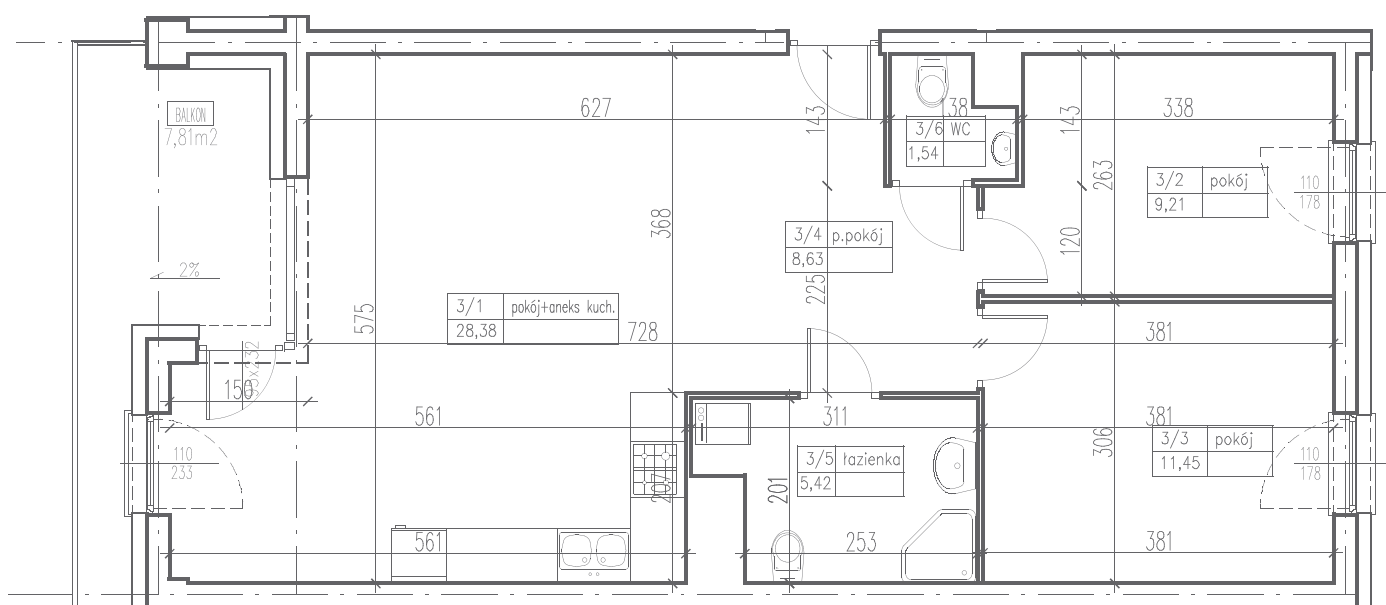

III
ULTRA SONATA
 APARTAMENTY

M 76 (3PK)
 PU= 64,63m²

1 pokój z aneksem	28,38 m ²
2 pokój	11,45 m ²
3 pokój	9,21 m ²
4 przedpokój	8,63 m ²
5 łazienka	5,42 m ²
6 WC	1,54 m ²
balkon	7,81 m ²