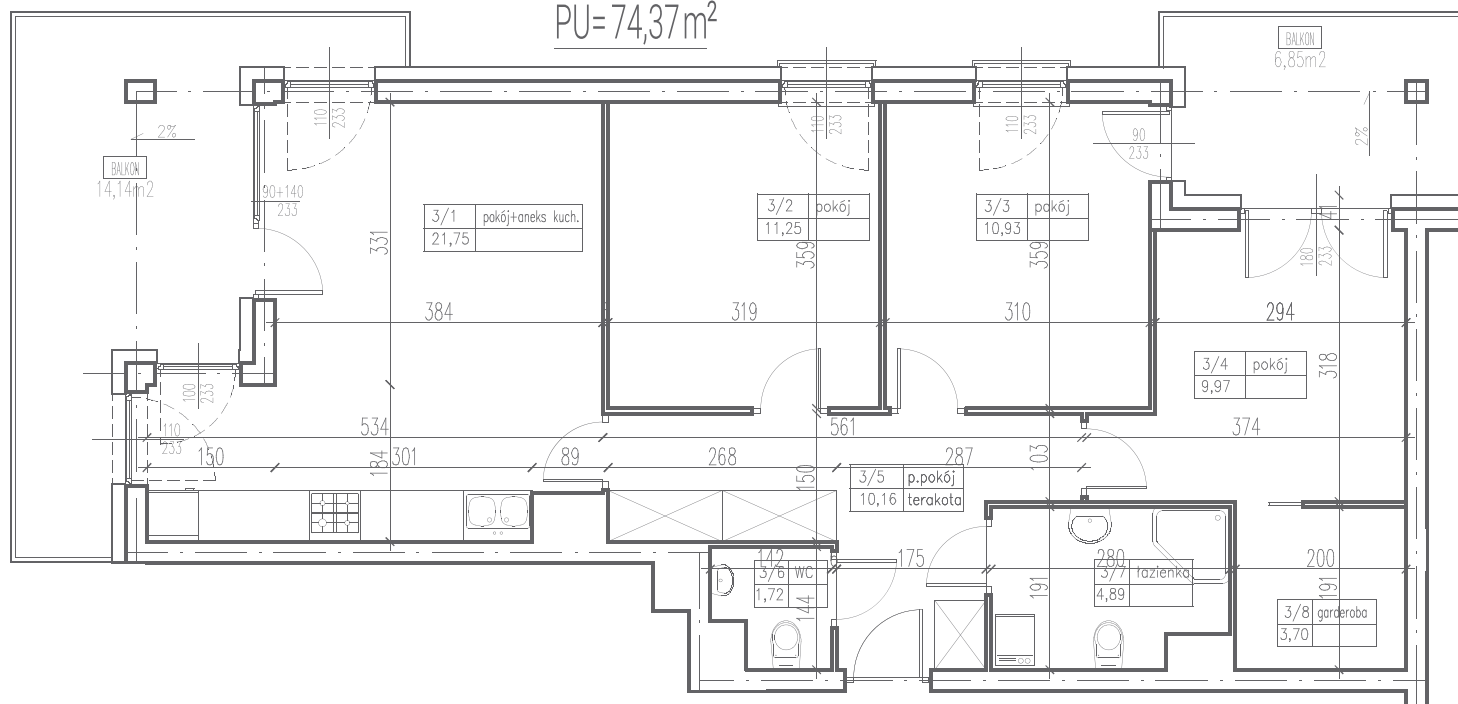

III
ULTRA SONATA
 APARTAMENTY

M 78 (4PK)
 PU= 74,37m²

1 pokój z aneksem	21,75 m ²
2 pokój	11,25 m ²
3 pokój	10,93 m ²
4 pokój	9,97 m ²
5 przedpokój	10,16 m ²
6 WC	1,72 m ²
7 łazienka	4,89 m ²
8 garderoba	3,70 m ²
balkon	14,14 m ²
balkon	6,85 m ²