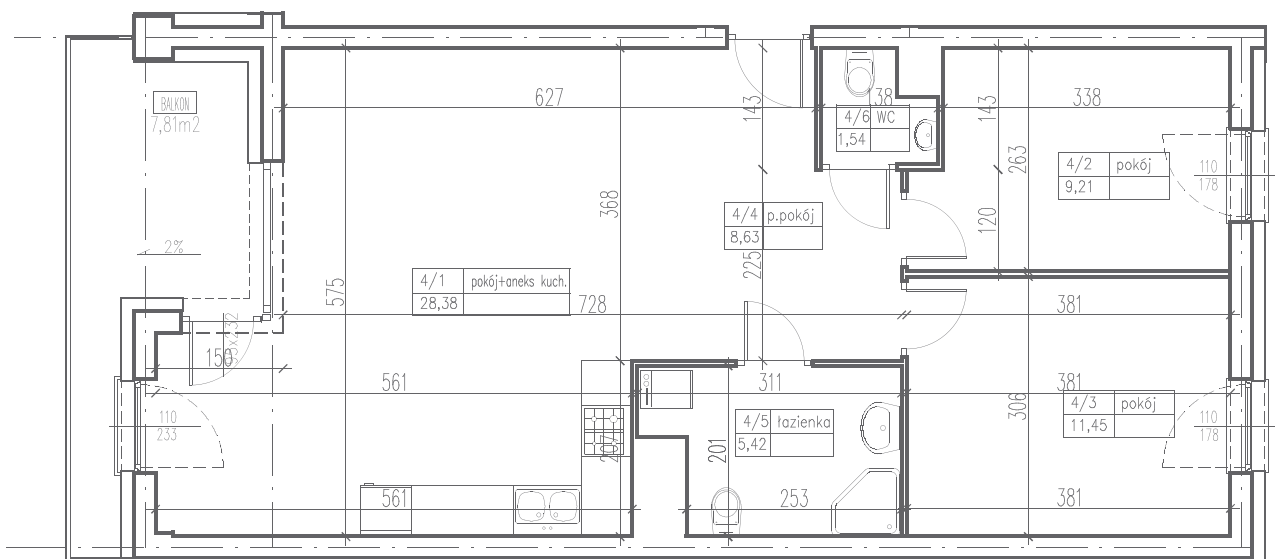

III
ULTRA SONATA
APARTAMENTY

M 80 (3PK)
PU= 64,63m²

1 pokój z aneksem	28,38 m ²
2 pokój	11,45 m ²
3 pokój	9,21 m ²
4 przedpokój	8,63 m ²
5 łazienka	5,42 m ²
6 WC	1,54 m ²
balkon	7,81 m ²