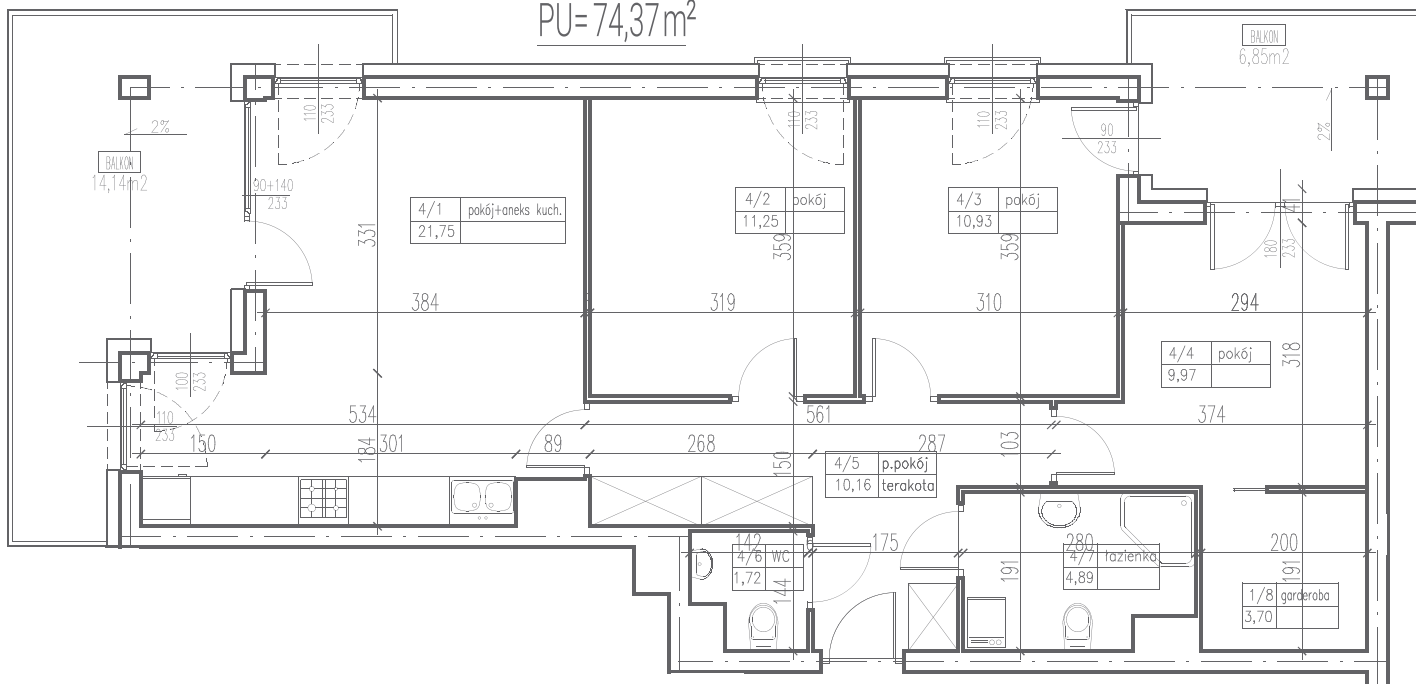

III
ULTRA SONATA
 APARTAMENTY

M 82 (4PK)
 PU=74,37m²

1 pokój z aneksem	21,75 m ²
2 pokój	11,25 m ²
3 pokój	10,93 m ²
4 pokój	9,97 m ²
5 przedpokój	10,16 m ²
6 WC	1,72 m ²
7 łazienka	4,89 m ²
8 garderoba	3,70 m ²
balkon	14,14 m ²
balkon	6,85 m ²