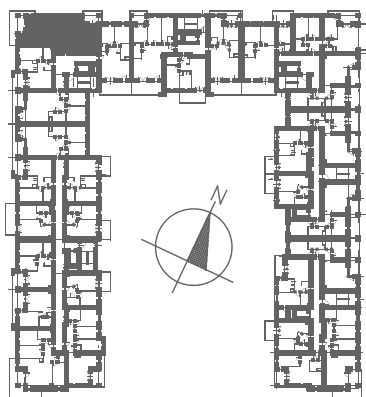

III
ULTRA SONATA
 APARTAMENTY

M 82 (4PK)
 PU=74,37m²

1 pokój z aneksem	21,75 m ²
2 pokój	11,25 m ²
3 pokój	10,93 m ²
4 pokój	9,97 m ²
5 przedpokój	10,16 m ²
6 WC	1,72 m ²
7 łazienka	4,89 m ²
8 garderoba	3,70 m ²
balkon	14,14 m ²
balkon	6,85 m ²