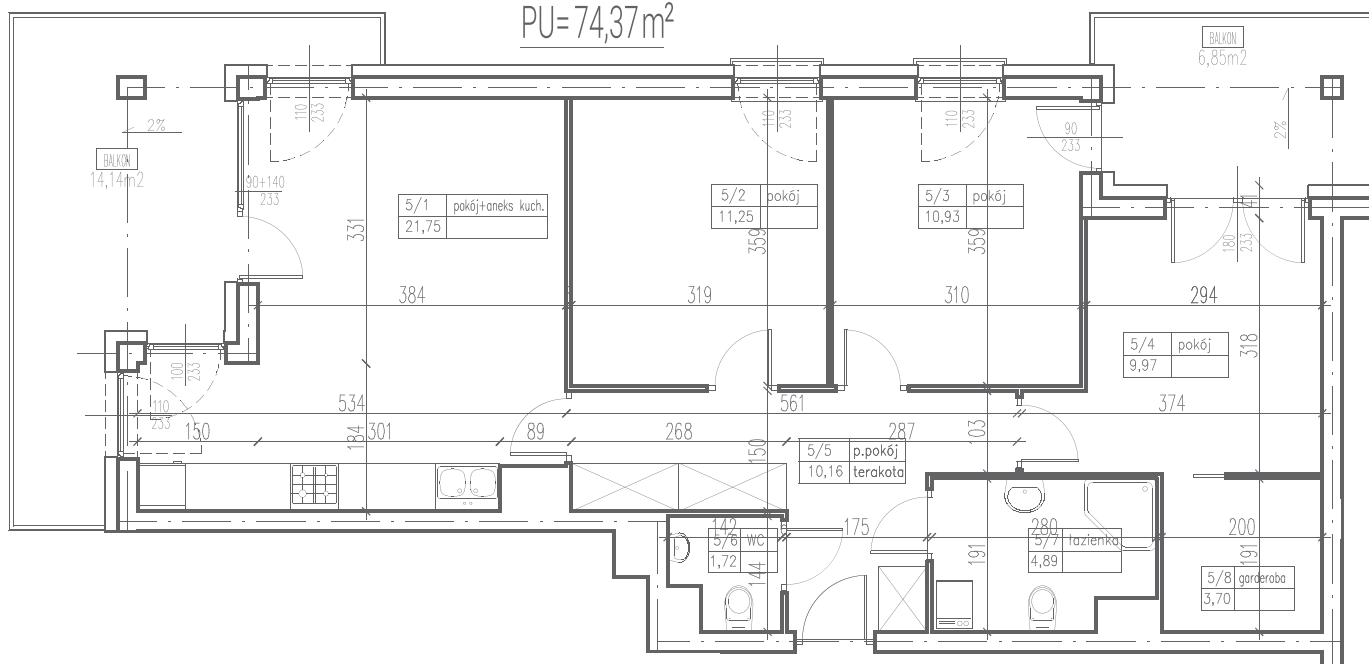

III  
**ULTRA SONATA**  
 APARTAMENTY

M 86 (4PK)  
 PU=74,37m<sup>2</sup>

1 pokój z aneksem	21,75 m <sup>2</sup>
2 pokój	11,25 m <sup>2</sup>
3 pokój	10,93 m <sup>2</sup>
4 pokój	9,97 m <sup>2</sup>
5 przedpokój	10,16 m <sup>2</sup>
6 WC	1,72 m <sup>2</sup>
7 łazienka	4,89 m <sup>2</sup>
8 garderoba	3,70 m <sup>2</sup>
balkon	14,14 m <sup>2</sup>
balkon	6,85 m <sup>2</sup>