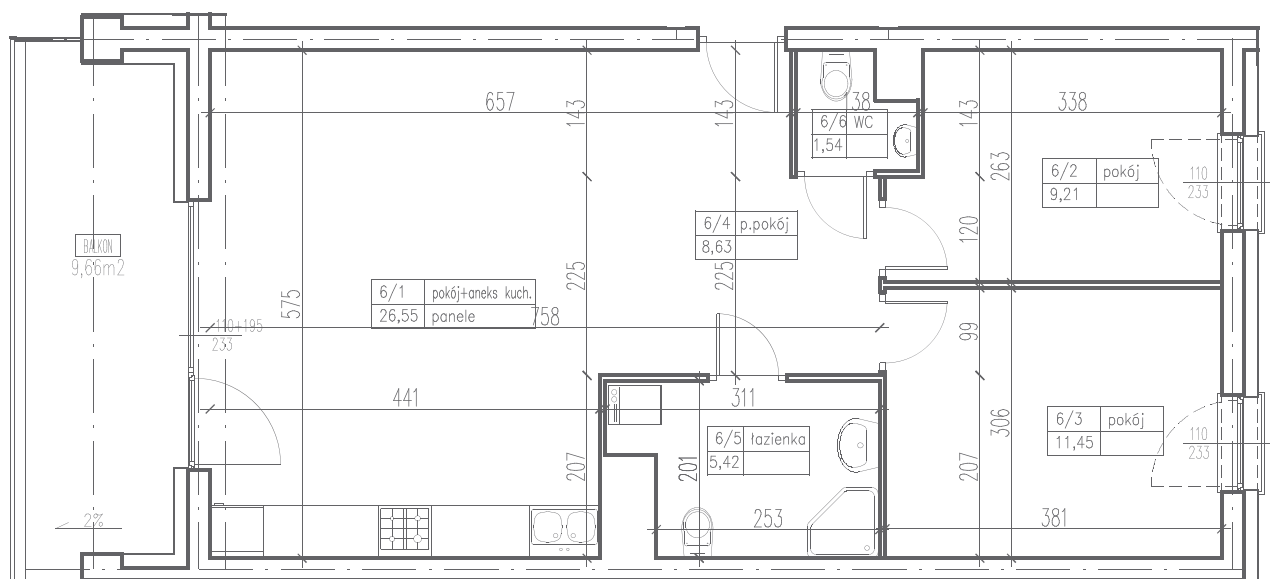

III
ULTRA SONATA
 APARTAMENTY

M88 (3PK)
 PU=62,80m²

1 pokój z aneksem	26,55 m ²
2 pokój	11,45 m ²
3 pokój	9,21 m ²
4 przedpokój	8,63 m ²
5 łazienka	5,42 m ²
6 WC	1,54 m ²
balkon	9,66 m ²