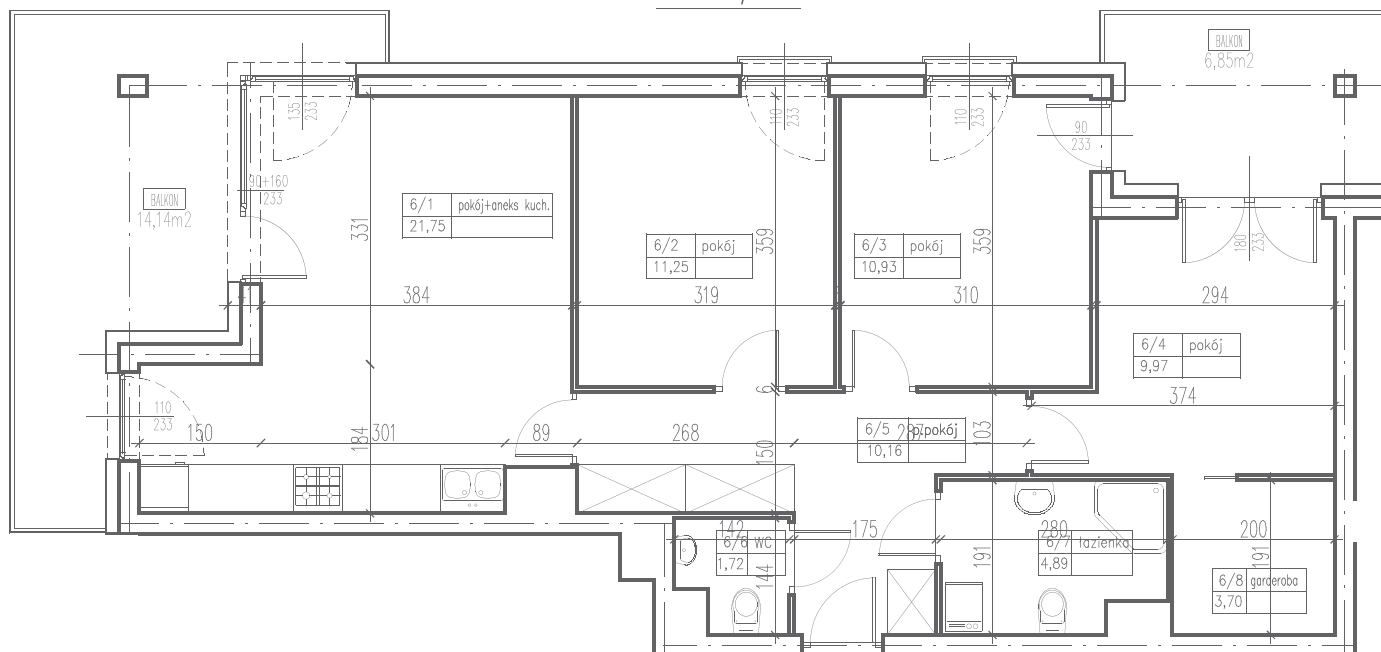

III
ULTRA SONATA
 APARTAMENTY

M90 (4PK)
 PU= 74,37m²

1 pokój z aneksem	21,75 m ²
2 pokój	11,25 m ²
3 pokój	10,93 m ²
4 pokój	9,97 m ²
5 przedpokój	10,16 m ²
6 WC	1,72 m ²
7 łazienka	4,89 m ²
8 garderoba	3,70 m ²
balkon	14,14 m ²
balkon	6,85 m ²