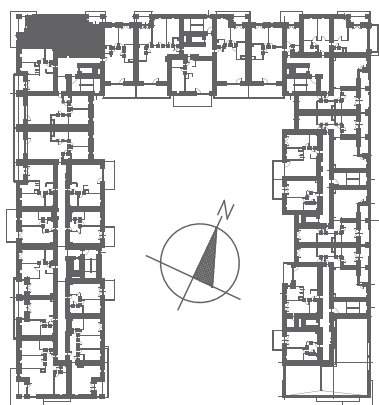

III
ULTRA SONATA
 APARTAMENTY

M90 (4PK)
 PU= 74,37m²

1 pokój z aneksem	21,75 m ²
2 pokój	11,25 m ²
3 pokój	10,93 m ²
4 pokój	9,97 m ²
5 przedpokój	10,16 m ²
6 WC	1,72 m ²
7 łazienka	4,89 m ²
8 garderoba	3,70 m ²
balkon	14,14 m ²
balkon	6,85 m ²