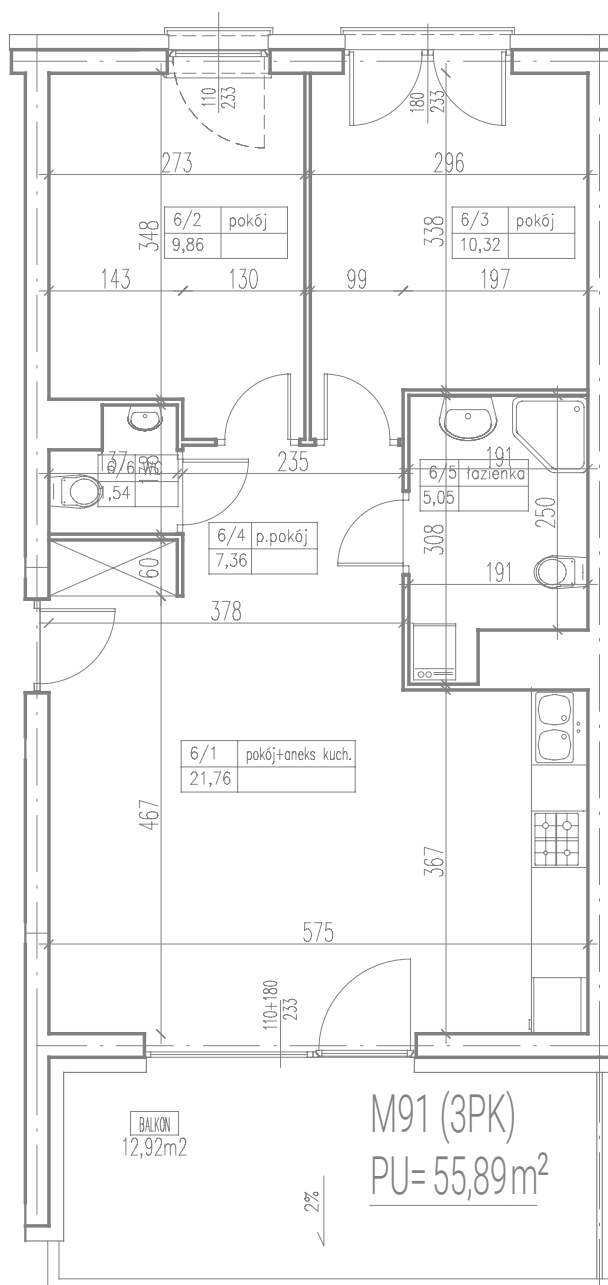

III
ULTRA SONATA
 APARTAMENTY

1 pokój z aneksem	21,76 m ²
2 pokój	9,86 m ²
3 pokój	10,32 m ²
4 przedpokój	7,36 m ²
5 łazienka	5,05 m ²
6 WC	1,54 m ²
balkon	12,92 m ²