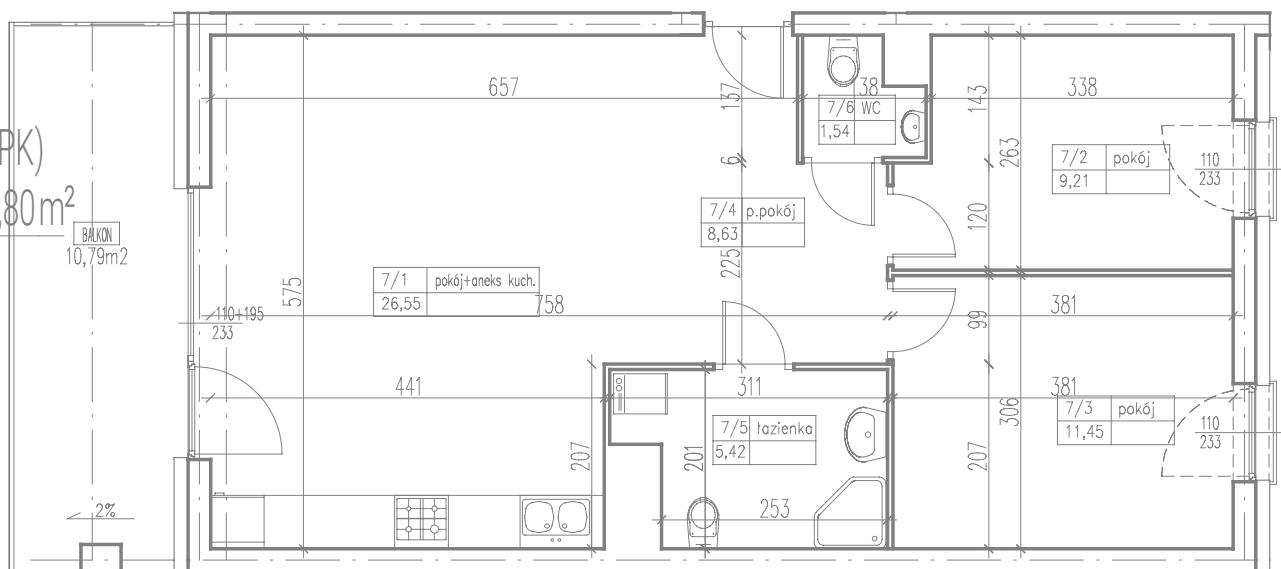

III  
**ULTRA SONATA**  
 APARTAMENTY

M92 (3PK)  
 PU= 62,80m<sup>2</sup>

1 pokój z aneksem	26,55 m <sup>2</sup>
2 pokój	11,45 m <sup>2</sup>
3 pokój	9,21 m <sup>2</sup>
4 przedpokój	8,63 m <sup>2</sup>
5 łazienka	5,42 m <sup>2</sup>
6 WC	1,54 m <sup>2</sup>
balkon	10,79 m <sup>2</sup>