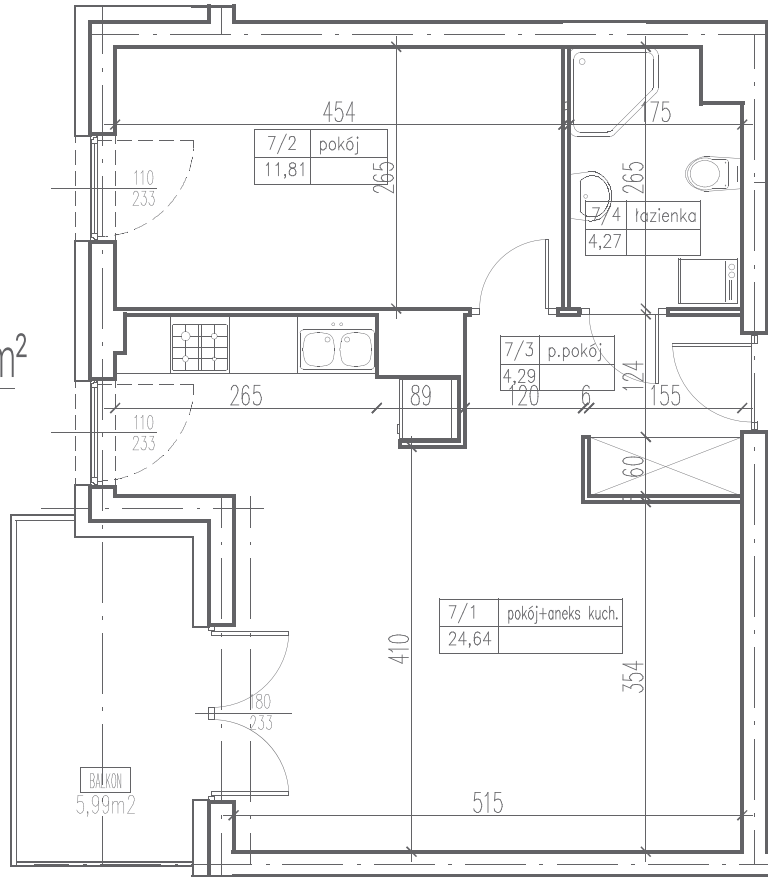

III
ULTRA SONATA
APARTAMENTY

M93 (2PK)
PU= 45,01 m²

1	pokój z aneksem	24,64 m ²
2	pokój	11,81 m ²
3	przedpokój	4,29 m ²
4	łazienka	4,27 m ²
	balkon	5,99 m ²