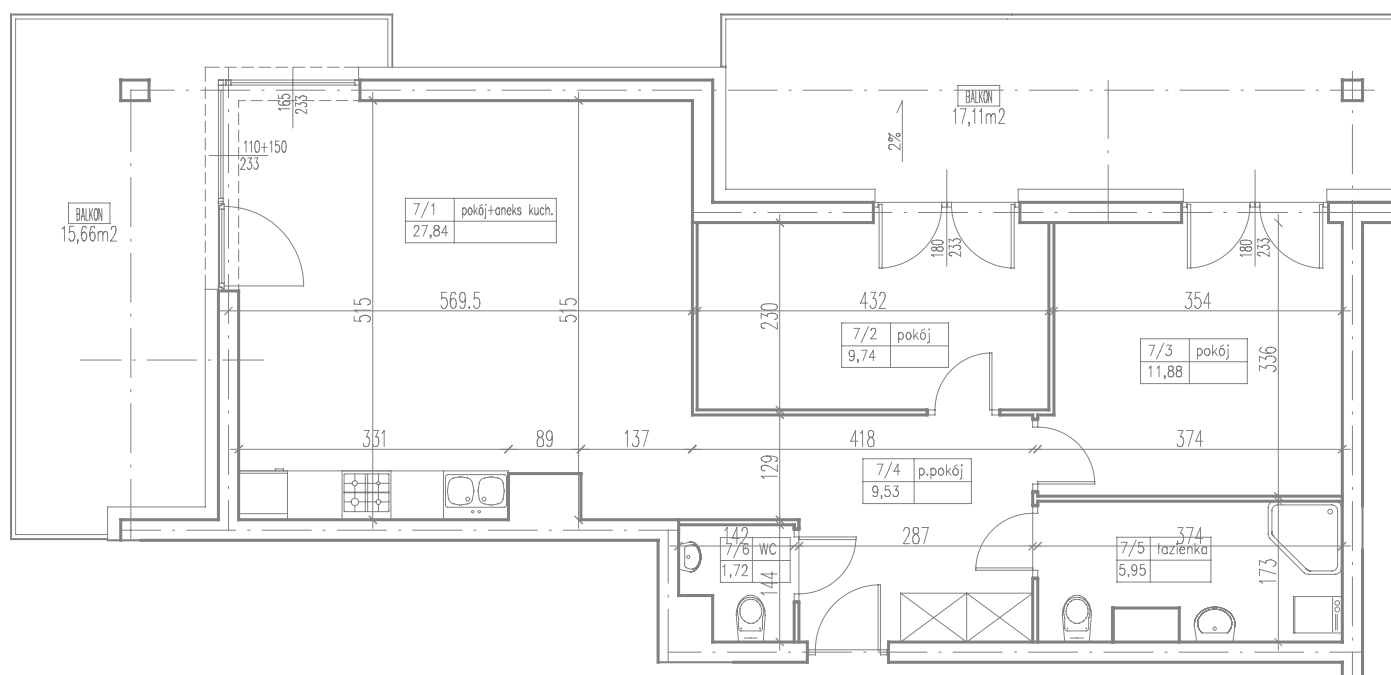

III
ULTRA SONATA
 APARTAMENTY

M94 (3PK)
 PU= 66,66m²

1 pokój z aneksem	27,84 m ²
2 pokój	9,74 m ²
3 pokój	11,88 m ²
4 przedpokój	9,53 m ²
5 łazienka	5,95 m ²
6 WC	1,72 m ²
balkon	15,66 m ²
balkon	17,11 m ²