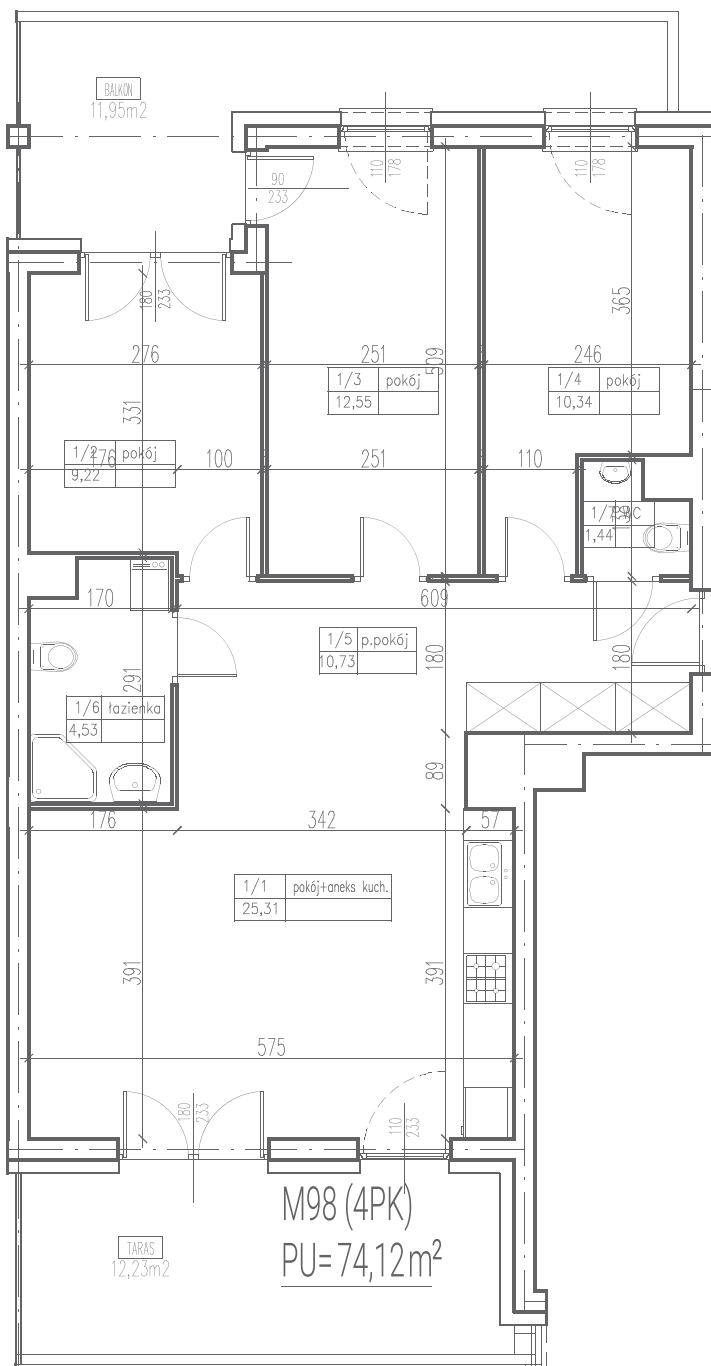

III
ULTRA SONATA
 APARTAMENTY

1 pokój z aneksem	25,31 m ²
2 pokój	9,22 m ²
3 pokój	12,55 m ²
4 pokój	10,34 m ²
5 przedpokój	10,73 m ²
6 łazienka	4,53 m ²
7 WC	1,44 m ²
taras	12,23 m ²
balkon	11,95 m ²